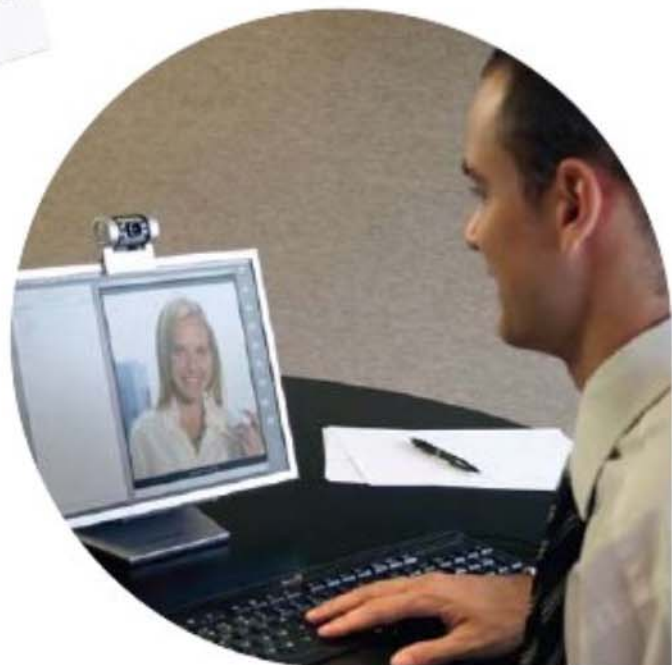

EC632 Control remoto wireless

12 x 2.5 x 1.7 cm
Control remoto para Power Point
Señalador láser
USB para conexión remota
Estuche individual negro
Impresión en tampografía

plata + negro

EC637 Web Cam Top Screen

6 x Ø 3 x 6 cm
Práctica cámara web
Impresión en serigrafía
o tampografía

EC636 Memory Stick de metal "Iron"

5 x 2 x 1 cm
Metálico
Memoria 2 GB
Estuche de pana negra

EC629 Memory Stick - Bolígrafo

Ø 1,5 x 13,6 cm • 2,0 / 1Gb
Apertura giratoria • Metálico esmaltado mate
Estuche individual metálico • Caja de regalo plateada
Impresión en tampografía, grabado en láser o pantógrafo
Baño especial electro-plateado que permite grabado con fondo color-plata