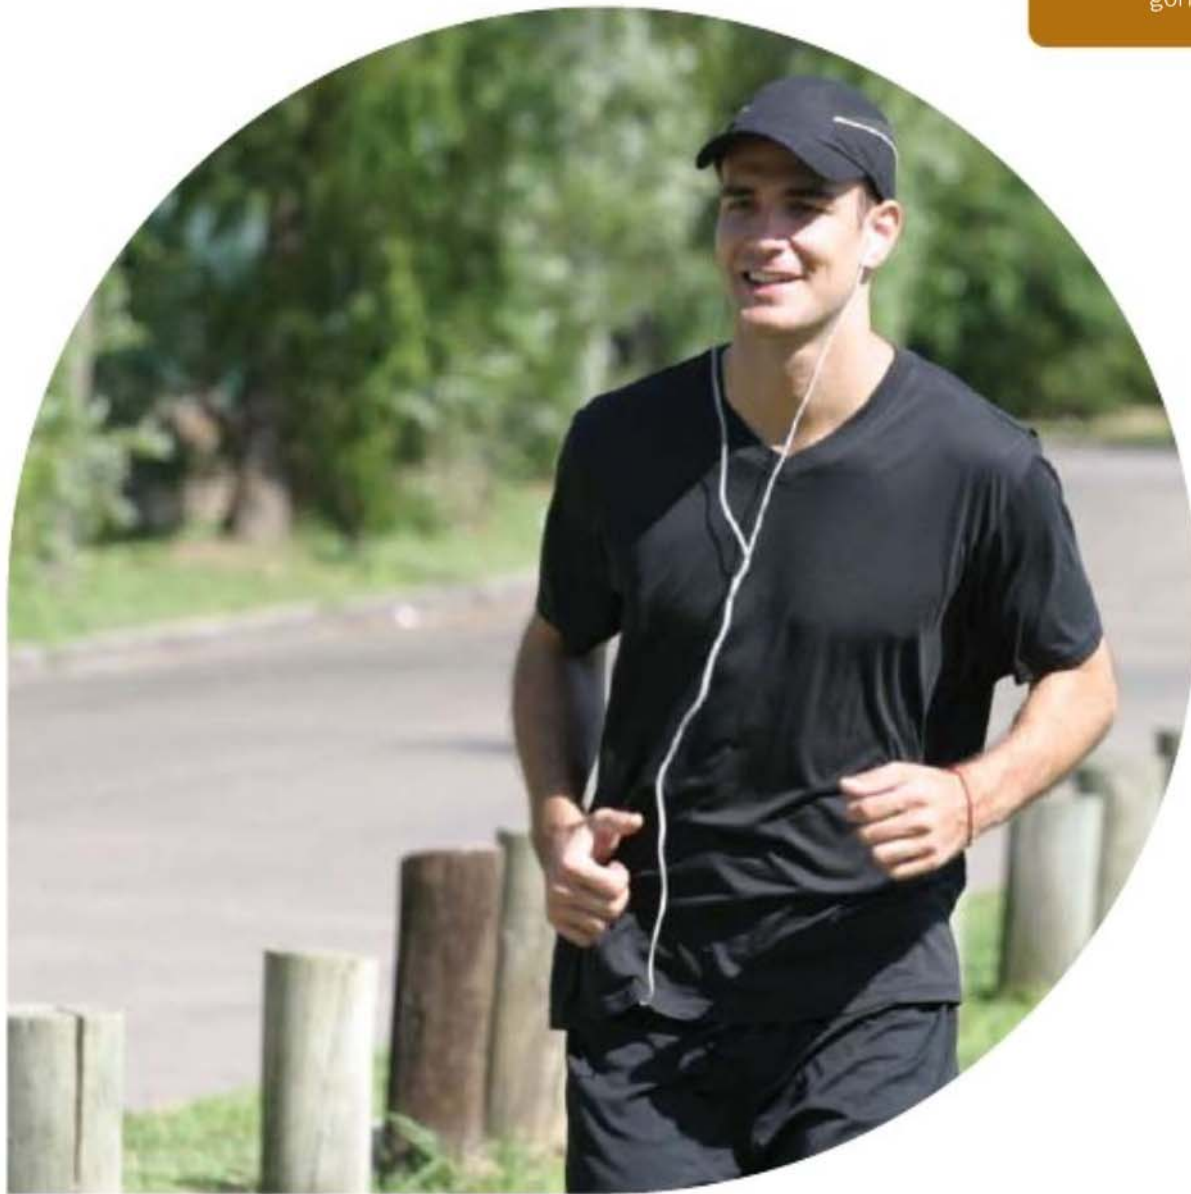

TELA ERGONOMÉTRICA

azul

blanco

G207

Gorra deportiva
de microfibra

Cierre elástico con cordón de ajuste
3 paneles con aireación
Impresión por transfer
Bordado

TELA ERGONOMÉTRICA

azul