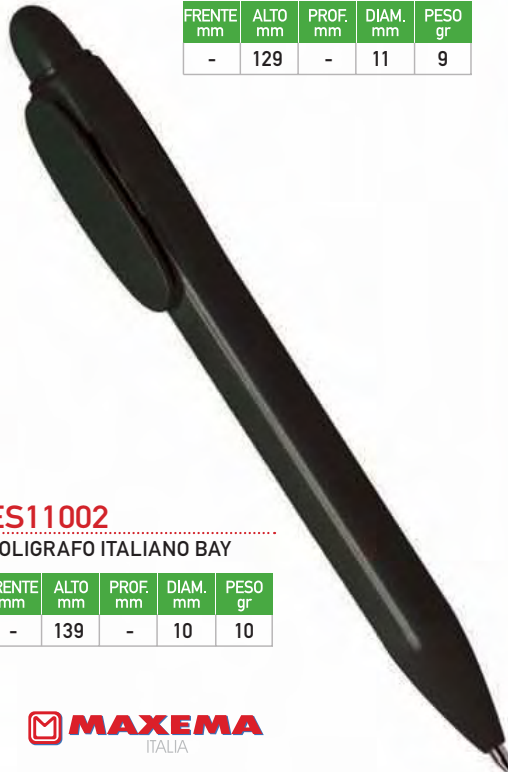

ES11030

BOLIGRAFO ITALIANO POLO

FRENTE mm	ALTO mm	PROF. mm	DIAM. mm	PESO gr
-	129	-	11	9

ES11022

BOLIGRAFO ITALIANO PIXEL

FRENTE mm	ALTO mm	PROF. mm	DIAM. mm	PESO gr
-	140	-	10	10

ES11002

BOLIGRAFO ITALIANO BAY

FRENTE mm	ALTO mm	PROF. mm	DIAM. mm	PESO gr
-	139	-	10	10