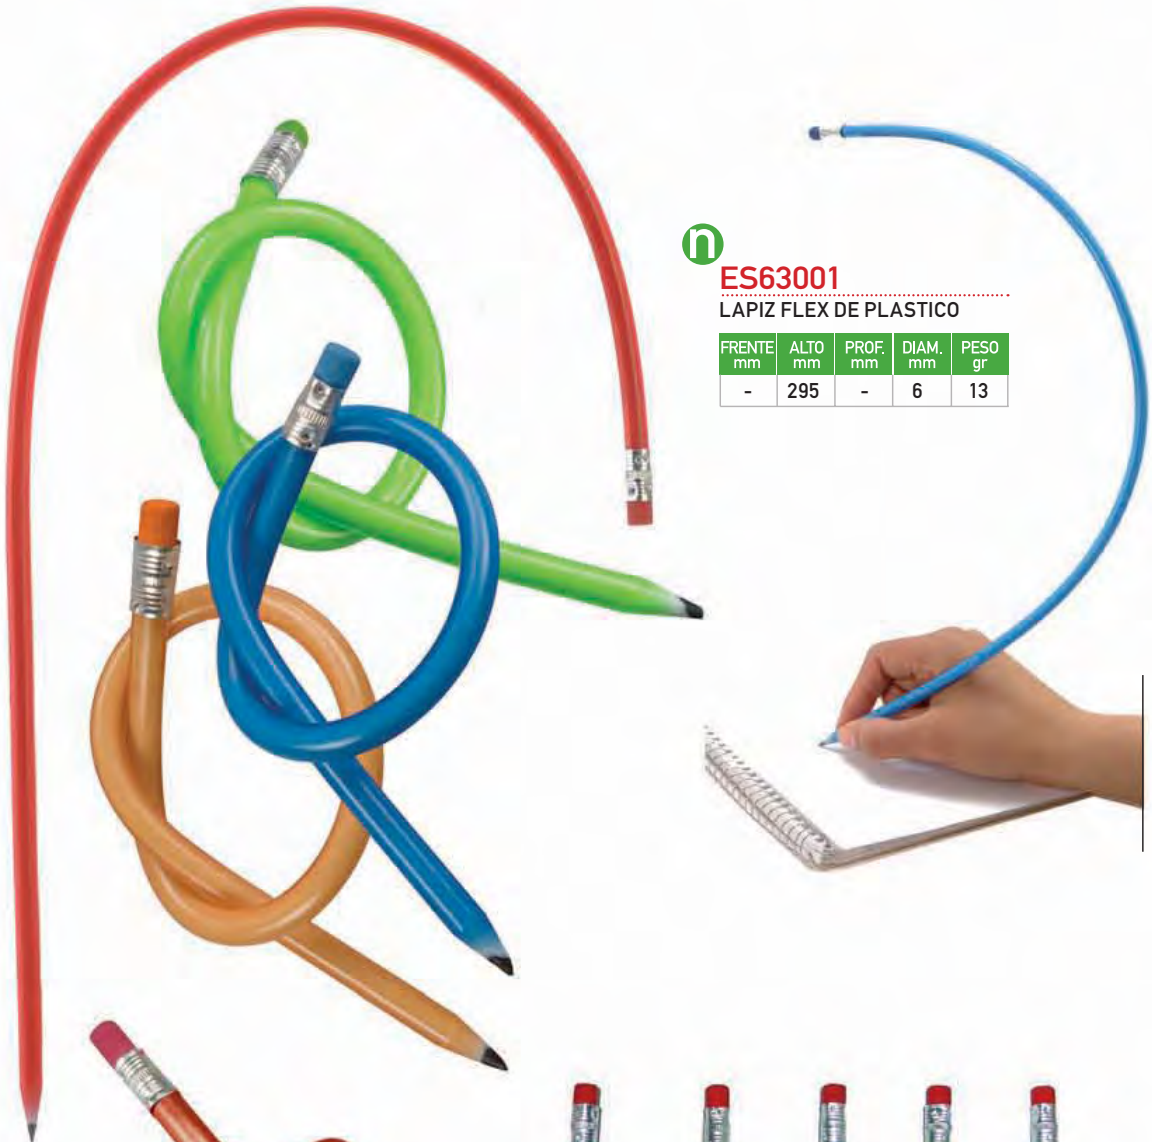

ES63001
LAPIZ FLEX DE PLASTICO

FRENTE mm	ALTO mm	PROF. mm	DIAM. mm	PESO gr
-	295	-	6	13

ES62001
LAPIZ DE MADERA TWIST

FRENTE mm	ALTO mm	PROF. mm	DIAM. mm	PESO gr
-	168	-	8	16