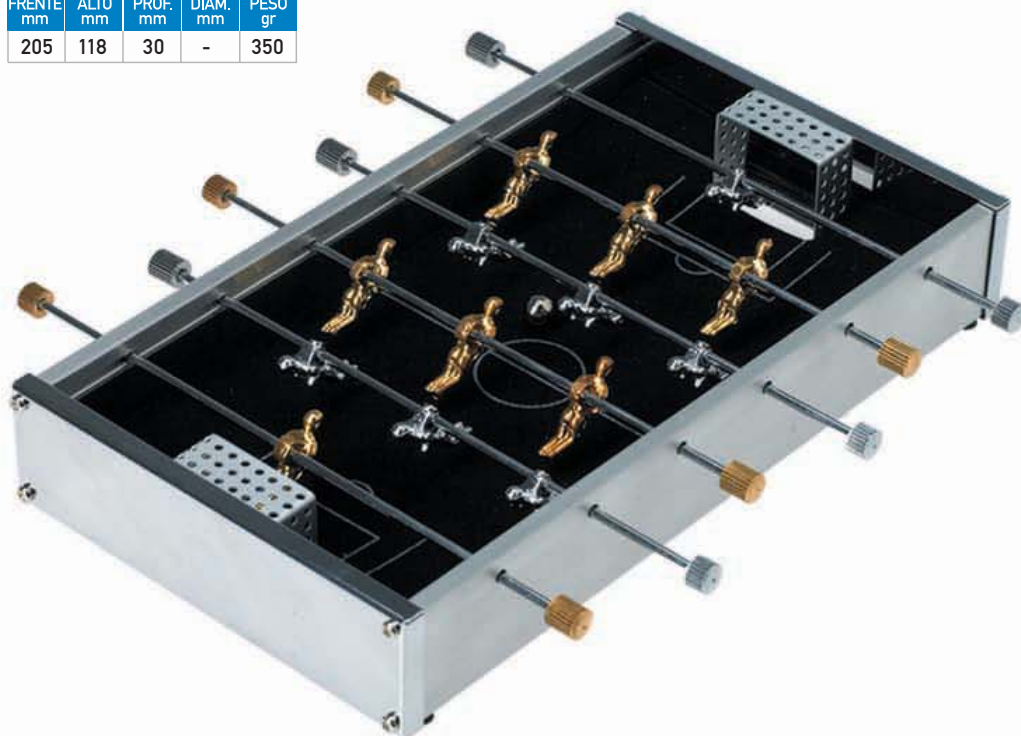

JU31307

JUEGO DE DOMINO METALICO

FRENTE mm	ALTO mm	PROF. mm	DIAM. mm	PESO gr
115	74	19	-	140

**JU3301**

JUEGO DE CARTAS. ESTUCHE METALICO.

FRENTE mm	ALTO mm	PROF. mm	DIAM. mm	PESO gr
152	105	28	-	285

**JU3303**

JUEGO DE FUTBOLITO METALICO.

FRENTE mm	ALTO mm	PROF. mm	DIAM. mm	PESO gr
205	118	30	-	350

JU33305

JUEGO DE RULETA

FRENTE mm	ALTO mm	PROF. mm	DIAM. mm	PESO gr
190	166	48	-	400

JU33307

SET DE JUEGOS DE MESA:
RULETA, CARTAS, DADOS.

FRENTE mm	ALTO mm	PROF. mm	DIAM. mm	PESO gr
225	105	-	-	445

**JU52301**

JUEGO DE BASKET BALL

PLEGABLE.

FRENTE mm	ALTO mm	PROF. mm	DIAM. mm	PESO gr
290	240	110	-	525

**JU52303**

JUEGO DE BOLICHE

FRENTE mm	ALTO mm	PROF. mm	DIAM. mm	PESO gr
210	150	110	-	440