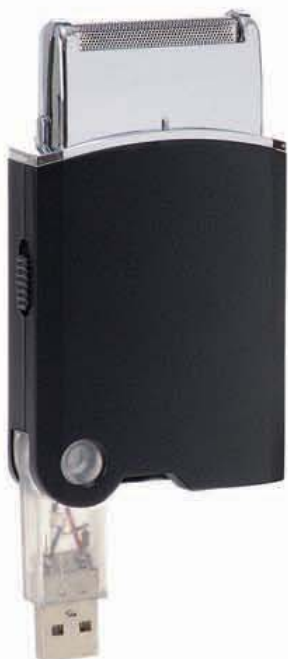

PROMOSAM

asesoría y solución
promocional

09

B

**SA11001**

ESPEJO CON BASE EN
ACABADO SATINADO.

FRENTE mm	ALTO mm	PROF. mm	DIAM. mm	PESO gr
-	9	-	77	60

**SA11005**

ESPEJO VANITY PARA
TOCADOR CON LUZ INTEGRADA
Y ADAPTADOR DE CORRIENTE.

FRENTE mm	ALTO mm	PROF. mm	DIAM. mm	PESO gr
225	245	50	-	615

SA14001

HOJAS DE JABON DESHECHABLES CON CAJA DE PLASTICO.

FRENTE mm	ALTO mm	PROF. mm	DIAM. mm	PESO gr
-	-	11	66	20

FRENTE mm	ALTO mm	PROF. mm	DIAM. mm	PESO gr
107	75	26	-	275

SA12007

SET DE MANICURE DE ACERO INOXIDABLE CON ESTUCHE EN PIEL SINTETICA.

FRENTE mm	ALTO mm	PROF mm	DIAM. mm	PESO gr
173	98	19	-	260

SA12009

SET DE MANICURE NOW

FRENTE mm	ALTO mm	PROF. mm	DIAM. mm	PESO gr
112	98	12	-	43

SA14005

SET LIMPIA CALZADO CON
ESTUCHE EN PIEL SINTETICA.

FRENTE mm	ALTO mm	PROF. mm	DIAM. mm	PESO gr
130	167	53	-	270

SA17001

RASURADORA RECARGABLE
EN PUERTO USB.