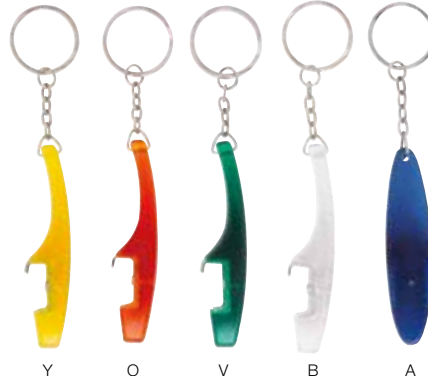

K 231
LLAVERO CON LUZ

- Plástico
- 10 cm
- 4x1.5 cm
- Serigrafía
- A/N/R/V
- Incluye baterías

DPO 001
LLAVERO DESTAPADOR
 ● Plástico
 ▮ 9 cm
 ◆ 3.5x2 cm
 | Serigrafía
 ●● A/B/N/R/Y

DPO 020
LLAVERO DESTAPADOR CON LUZ STADIUM
 ● Plástico
 ▮ 7x4 cm
 ◆ 2.5x3 cm
 | Serigrafía
 ●● A/N/R/V

DPO 015
LLAVERO DESTAPADOR BERMUDA
 ● Plástico
 ▮ 12 cm
 ◆ 1x4.5 cm
 | Serigrafía
 ●● A/B/O/R/V/Y

K 510
LLAVERO BOLÍGRAFO

- Plástico
- ▮ 9 cm
- ⊕ 3.3x2.2 cm
- | Serigrafía
- A/B/R/V/Y
- ⬮ Negra

PRO 020
KIT MULTI-TOOLS CON GANCHO