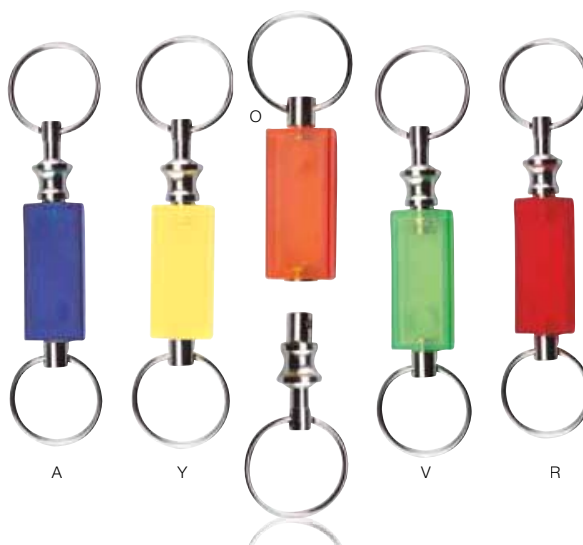

K 600
LLAVERO RETRÁCTIL CON GANCHO

- Plástico
- 7 cm
- 2.5 cm diámetro
- Serigrafía
- A/R/Y