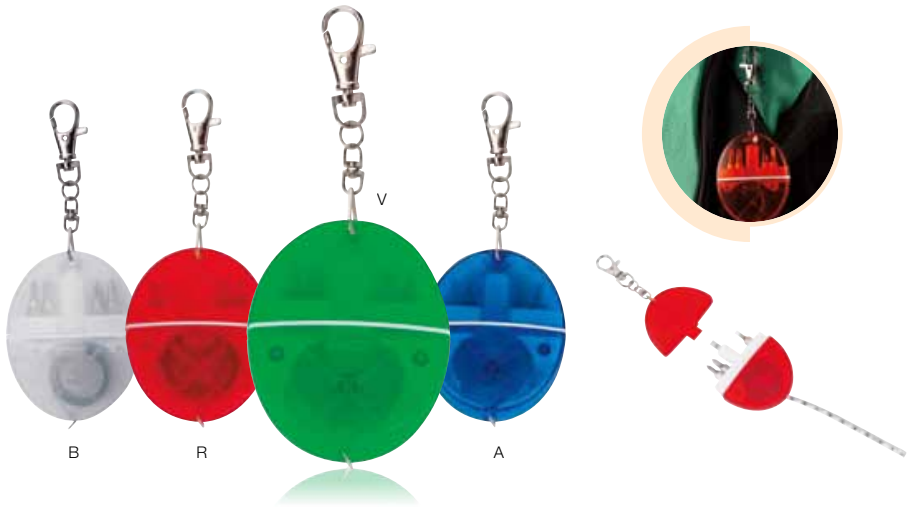

DPO 015
LLAVERO DESTAPADOR BERMUDA
 ● Plástico
 ▮ 12 cm
 ◆ 1x4.5 cm
 | Serigrafía
 ●● A/B/O/R/V/Y

K 510
LLAVERO BOLÍGRAFO

- Plástico
- ▮ 9 cm
- ⊕ 3.3x2.2 cm
- | Serigrafía
- A/B/R/V/Y
- ⬮ Negra

PRO 020
KIT MULTI-TOOLS CON GANCHO

- Plástico
 - ▮ 6x5 cm
 - ⊕ 4x2.5 cm
 - | Serigrafía
 - A/B/R/V
- Cinta metálica 1 M.
Incluye 4 puntas de desarmador.

SH 1265
LLAVERO BOLÍGRAFO
FLEXÓMETRO

- Plástico
 - ▮ 7.5 cm
 - ⊕ 3.5x3.5 cm
 - | Serigrafía
 - A/B/R
 - ⬮ Negra
- Cinta metálica 1 M.