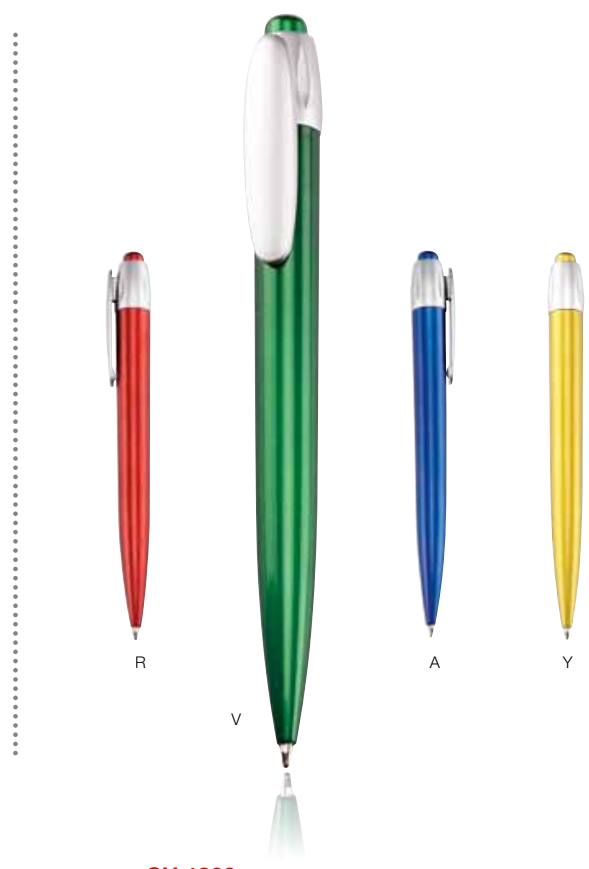

SH 1800
BOLÍGRAFO INFINITY IRON

- Plástico
- 14 cm
- 1x6 cm
- Serigrafía
- A/R/V/Y Metalizados
- Negra