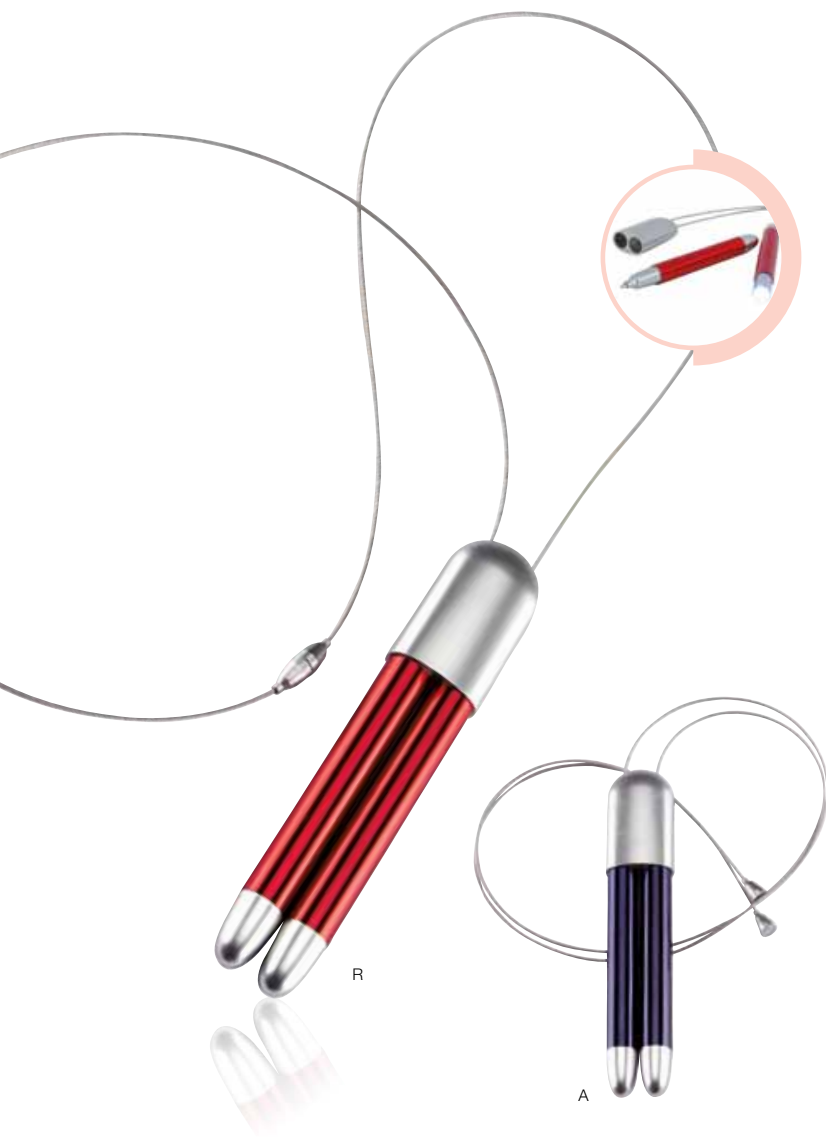

PL 1500

BOLÍGRAFO POCKET-LIGHT

- Bolígrafo, cordón y lámpara de metal (base de plástico)
- 12 cm
- 1x5 cm (bolígrafo y lámpara)
  1.5x2 cm (base)
- Grabado en bolígrafo y lámpara
  Serigrafía en base
- A/R
- Negra
- Incluye Baterías

Base Imantada