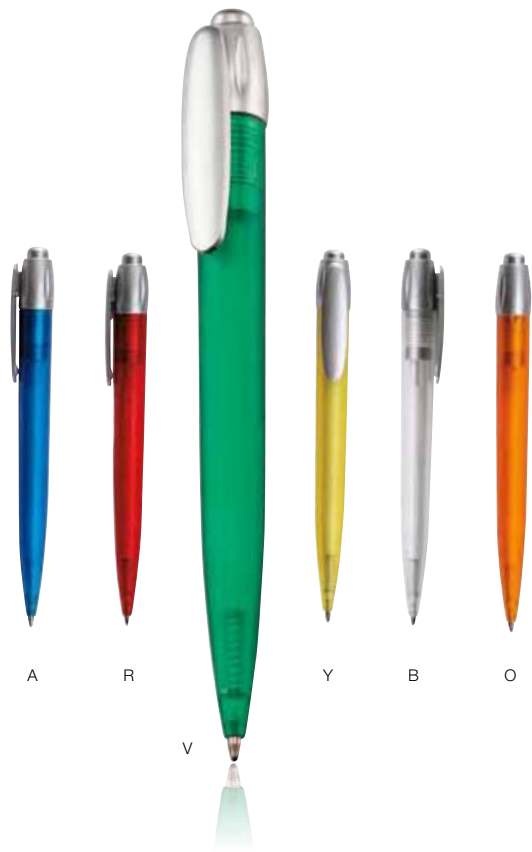

SH 3100
BOLÍGRAFO INFINITY

- Plástico
- 14 cm
- 1X6 cm
- Serigrafía
- A/B/O/R/V/Y
- Negra