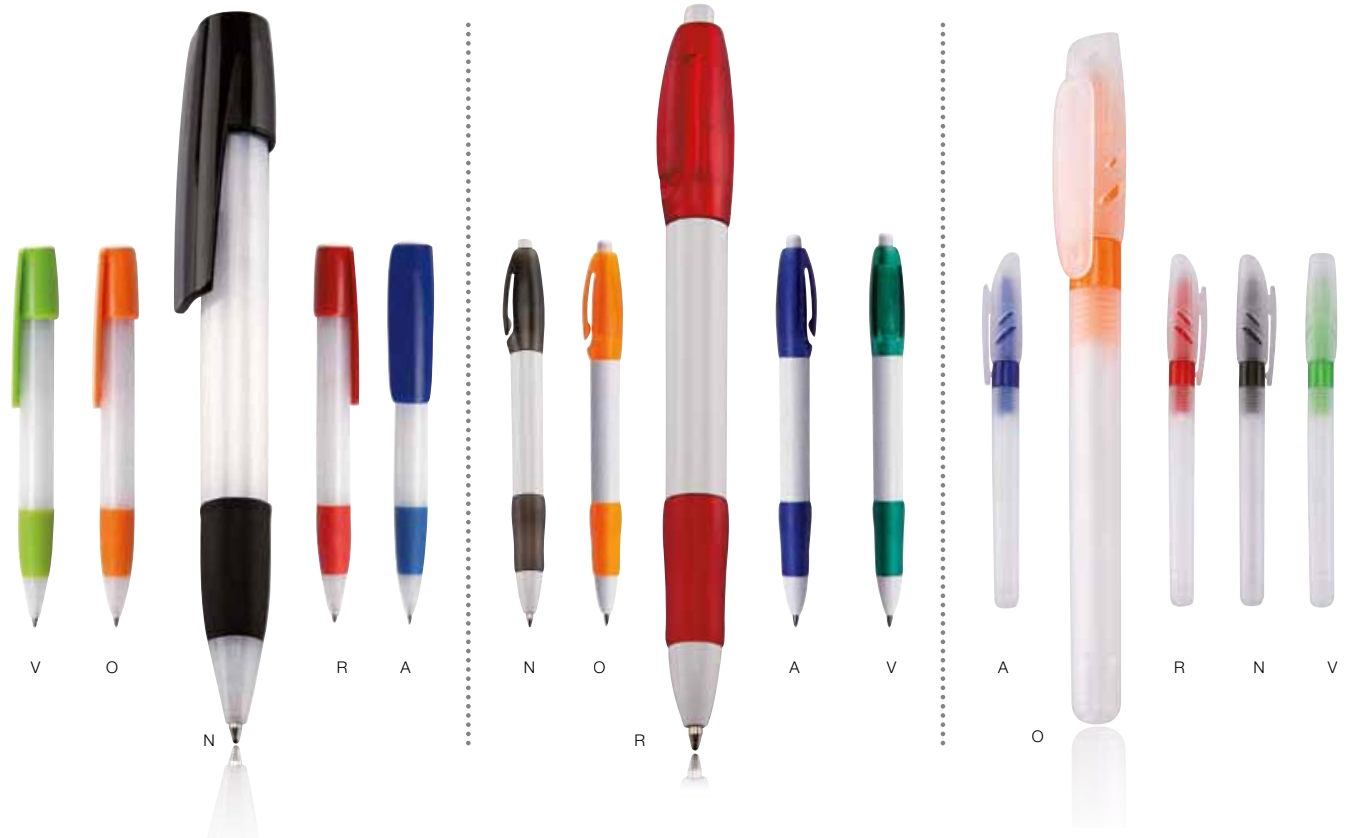

Tinta alemana color negro • Punta de Tungsteno de 1mm • Escritura 1,200m

SH 1170
BOLÍGRAFO DUNY

- Plástico
- ▮ 14 cm
- ⊕ 1.5x6.5 cm barril
- ⊕ 1X5 cm clip
- ▮ Serigrafía
- A/N/O/R/V
- ▮ Negra

SH 1680
BOLÍGRAFO OLIMPIA

- Plástico
- ▮ 14 cm
- ⊕ 1x4 cm
- ▮ Serigrafía
- A/N/O/R/V
- ▮ Negra

SH 1460
BOLÍGRAFO VENTURE

- Plástico
- ▮ 12.5 cm
- ⊕ 1x7 cm
- ▮ Serigrafía
- A/N/O/R/V
- ▮ Negra