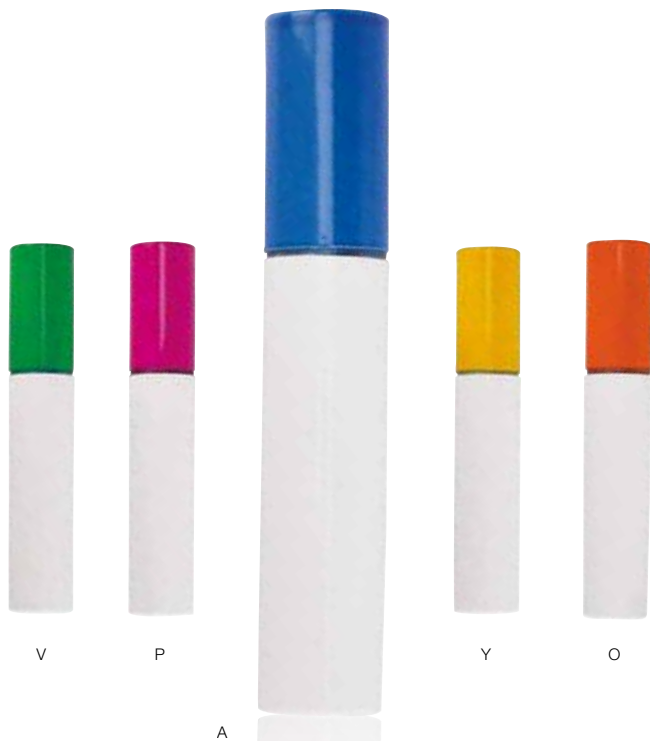

MAR 001
MARCADOR TORINO

- Metal
- 10 cm
- 2x5.5 cm
- Serigrafía
- Blanco
- A/O/P/V/Y