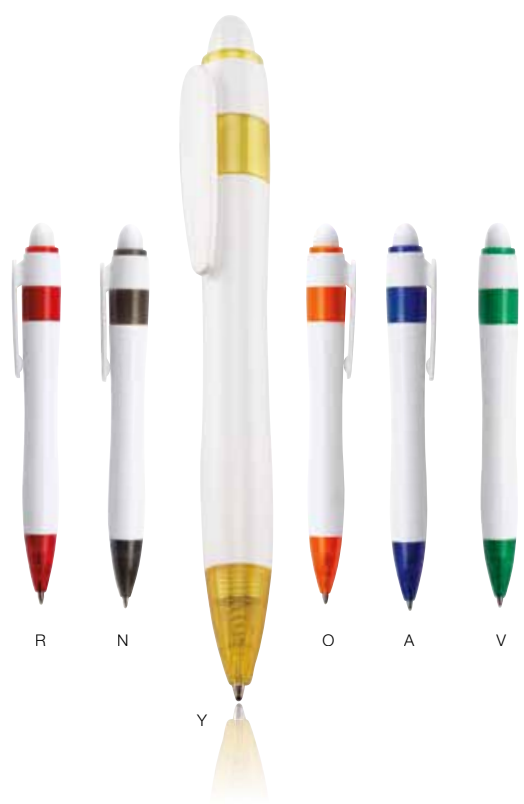

SH 7850
BOLÍGRAFO INSIGNIA

- Plástico
- ┌ 11.5 cm
- ⊠ 1.3x1.3 cm
- ┆ Serigrafía
- ●● A/R/S/V/Y Metalizados
- ┆ Negra

SH 3620
BOLÍGRAFO BUNGIE

- Plástico
- ▭ 14 cm
- ⊕ 1x6 cm
- ┆ Serigrafía
- A/O/N/R/V/Y
- ┆ Negra