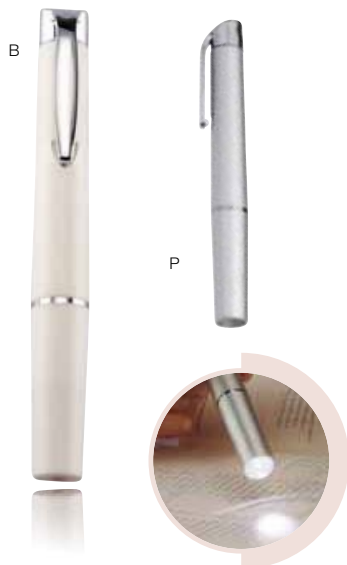

LAM 621
LÁMPARA BIG LIGHT

- ☞ Aluminio
- ▮ 14 cm
- ✦ 9x1 cm
- ℹ Serigrafía / Grabado
- ⦿ Plata
- ◇ Incluye 2 baterías (AA)

Incluye estuche, cordón y 5 leds.

LAM 584
LÁMPARA LLAVERO FIVE LIGHT

- ☞ Aluminio
- ▮ 9 cm
- ✦ 4x1 cm
- ℹ Serigrafía / Grabado
- ⦿ Plata
- ◇ Incluye 1 batería (AA)

Incluye estuche y 5 leds.

LAM 2365
LÁMPARA DE LECTURA CON CLIP

- Plástico
- ▮ 3.5x4.5 cm
- ⊕ 3.2x3.5 cm
- ⌋ Serigrafía / Tampografía
- A/B/R
- ◇ Incluye batería

1 led. Incluye estuche

LAM 208
LÁMPARA ROBÓTICA DE LECTURA

- Plástico
- ▮ 12 cm
- ⊕ 2.5x2.5 cm
- ⌋ Serigrafía
- A/G/R Metalizados
- ◇ Incluye batería

1 led.

LAM 300
LÁMPARA RIDER

- Plástico
- ▮ 12.5 cm
- ⊕ 1.2x5.5 cm
- ⌋ Serigrafía
- B/P
- ◇ Incluye batería

Luz blanca, 1 led.