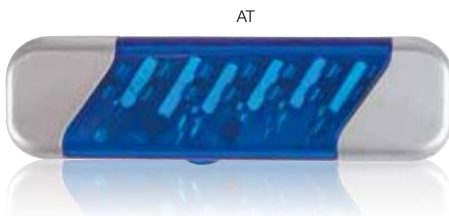

Metal / Plástico

17x9 cm

14x7 cm

Serigrafía

Negro

Contiene: mango y juego de puntas de desarmador, llaves allen, llaves para dados, incluye estuche de tela.

HER 01
MEDIDOR DE PRESIÓN
DE AIRE PARA LLANTAS

- Plástico
- ▮ 8.5 cm
- ⊕ 1x5 cm
- | Serigrafía
- Plata

Máxima medición 50 libras.

U 1226
BOLÍGRAFO CON 4 PUNTAS DE
DESARMADOR

- Plástico
- ▮ 13.5 cm
- ⊕ 1x3 cm
- | Serigrafía
- A/B/R
- Negra

Con 4 puntas diferentes de desarmador. Incluye estuche.

PRO 017
FLEXÓMETRO CON
CUTTER

- Plástico
- ▮ 6.5 cm
- ⊕ 3x3 cm
- | Serigrafía
- Blanco

Cinta metálica 1.5 M.

HER 02
DESARMADOR 6 PUNTAS
HIGHLANDER

- Plástico
- ▮ 3x10.7 cm
- ⊕ 1.5x4 cm
- | Serigrafía
- AT/NT/RT

Contiene 6 diferentes puntas de desarmador (3 puntas de cruz y 3 puntas planas).

LAM 600
LÁMPARA CON NAVAJA
PATHFINDER

- ☞ Metal / Plástico
- ▮ 14 cm
- ✦ 1.5x5 cm
- ℹ Serigrafía / Grabado
- ⦿ Plata con negro
- ◇ Incluye baterías

Lámpara de 4 leds con flash y navaja de 8 funciones. Incluye estuche.