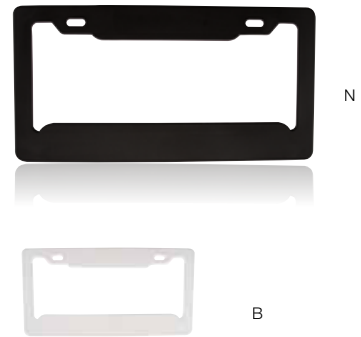

#### LONDON

☛ Metal/Plástico

▮ 23.5 cm cuchillos  
26.5x20 cm caja

⊕ 24x18 cm caja /  
7x1 cuchillos

▮ Serigrafía

⊕ Negro

▮ 6 Cuchillos

Incluye estuche.

**PAR 01**  
PARAGUAS

- Nylon
  - ▮ 80 cm largo  
1.0 m diámetro
  - ⊕ 25x15 cm por panel
  - ℹ Serigrafía
  - A/N/O/R/V/Y
- 8 Paneles

**PRO 111**  
IDENTIFICADOR DE MALETAS

- Plástico
- ▮ 9.5 cm
- ⊕ 4x4 cm
- ℹ Serigrafía
- A/B/R

**PRO 2071**  
PORTA OBJETOS HERMÉTICO SUMERGIBLE

- Plástico
  - ▮ 7.5x4.7 cm
  - ⊕ 3x3 cm
  - ℹ Tampografía/ Serigrafía
  - A/R/V/Y
- Con carabina

**PRO 024**  
PORTA PLACA AUTOMÓVIL

- Plástico
- ▮ 31x16 cm
- ⊕ 25x3.5 y 14x3
- ℹ Serigrafía
- B/N