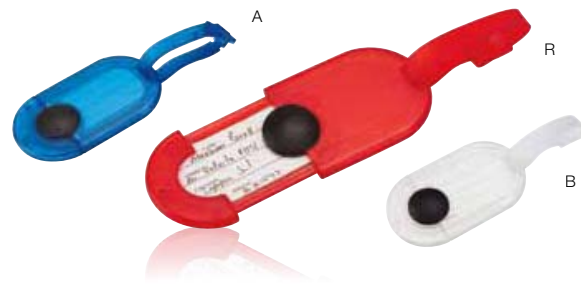

#### LONDON

☛ Metal/Plástico

▮ 23.5 cm cuchillos  
26.5x20 cm caja

⊕ 24x18 cm caja /  
7x1 cuchillos

▮ Serigrafía

⊕ Negro

▮ 6 Cuchillos

Incluye estuche.

**PAR 01**  
PARAGUAS

- Nylon
  - ▮ 80 cm largo  
1.0 m diámetro
  - ⊕ 25x15 cm por panel
  - ℹ Serigrafía
  - A/N/O/R/V/Y
- 8 Paneles

**PRO 111**  
IDENTIFICADOR DE MALETAS

- Plástico
- ▮ 9.5 cm
- ⊕ 4x4 cm
- ℹ Serigrafía
- A/B/R