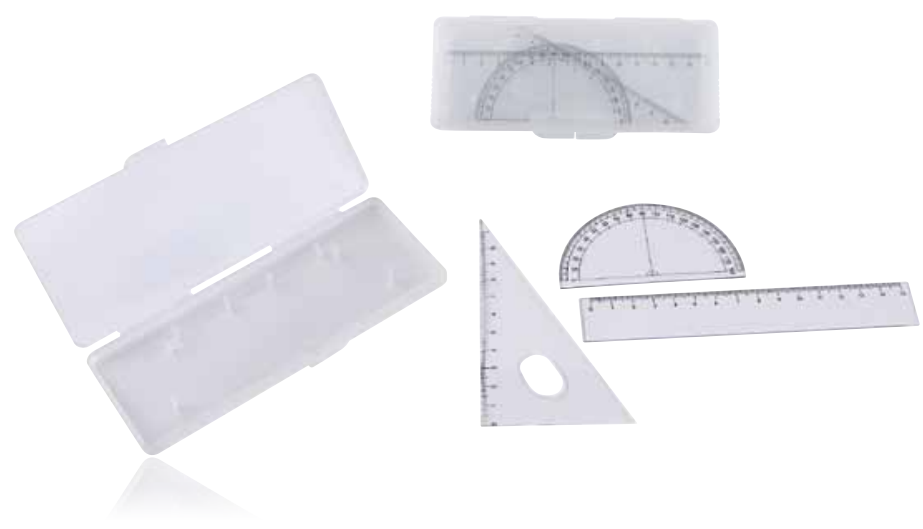

A

B

DPO 007
REGLA TRASLÚCIDA

- Plástico
- ┌ 30 cm
- ⊞ 30x2 cm
- | Serigrafía
- A/B/N/R/Y

30 cm

PRE 003
SET DE REGLA CON
ACCESORIOS

- Plástico
- ┌ 30 cm
- ⊞ 1.8x5 cm
- | Serigrafía
- Blanco

Incluye 2 lápiz, 1 borrador, 1 sacapuntas y regla de 30 cm

DPO 010
BORRADOR

- Goma
- ┌ 3x2 cm
- ⊞ 3x2 cm
- | Serigrafía
- Blanco

INF 012
ESTUCHE DE GEOMETRÍA

- Plástico
- ┌ 16x6.5 cm
- ⊞ 14.5x15.5 cm
- | Serigrafía
- Transparente

Incluye regla, transportador y escuadra