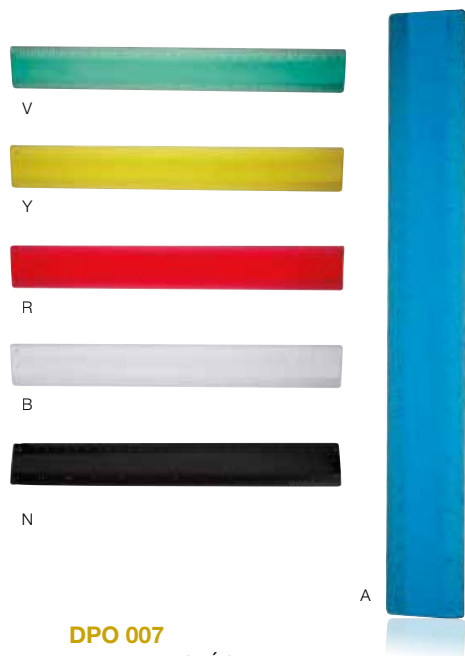

06 - AMERICANO

- ▭ 6.2 cm
- ⊕ 3x3 cm

Y

FREE 001

FRISBEE

- Plástico
- ▭ 23.5 diámetro
- ⊕ 21 diámetro
- | Serigrafía
- A/B/R/V/Y

V

R

A

B

DPO 007
REGLA TRASLÚCIDA

- Plástico
- ┌ 30 cm
- ⊞ 30x2 cm
- | Serigrafía
- A/B/N/R/Y

30 cm

PRE 003
SET DE REGLA CON
ACCESORIOS

- Plástico
- ┌ 30 cm
- ⊞ 1.8x5 cm
- | Serigrafía
- Blanco

Incluye 2 lápiz, 1 borrador, 1 sacapuntas y regla de 30 cm