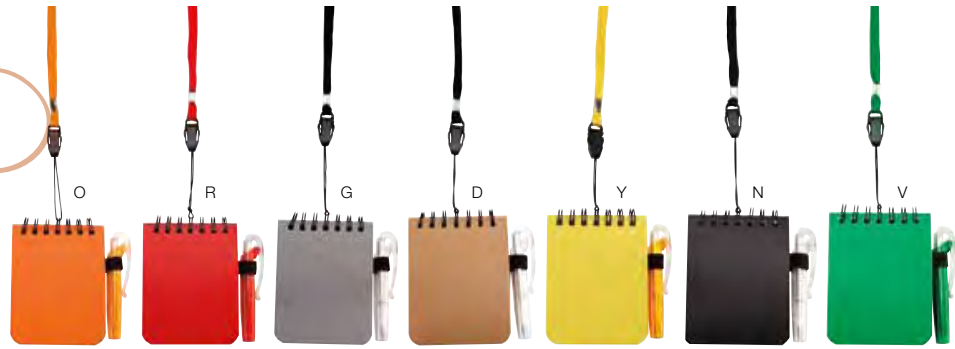

HL 3500
LIBRETA EXPO CON CORDÓN

- Espiral Metálico / Plástico
- ▭ 9.5x7 cm
- ⊕ 6x7 cm
- | Serigrafía
- A/D/G/N/O/R/V/Y

60 Hojas de raya, incluye bolígrafo.