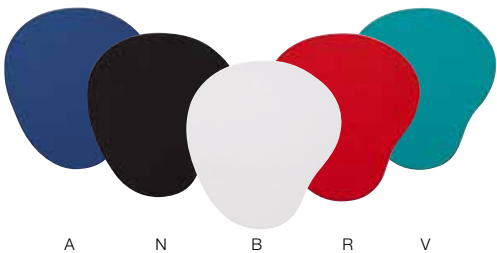

**MOP 007 N**  
MOUSE PAD CON GEL

- Plástico con forro de tela
- 20x23 cm
- 16x12 cm
- Serigrafía
- Negro
- Incluye cojín para recargar la muñeca

**MOP 001**  
MOUSE PAD REDONDO

- Poliuretano
- ▮ 20 cm
- ⊕ 20 cm
- ℹ Serigrafía
- ⊞ A/B/N/R/V

**MOP 002**  
MOUSE PAD RECTANGULAR

- Poliuretano
- ▮ 22x19 cm
- ⊕ 22x19 cm
- ℹ Serigrafía
- ⊞ A/B/N/R/V

**MOP 004**  
MOUSE PAD BEAN

- Poliuretano
- ▮ 18.5x14.5 cm
- ⊕ 13x10 cm
- ℹ Serigrafía
- ⊞ A/B/N/R/V