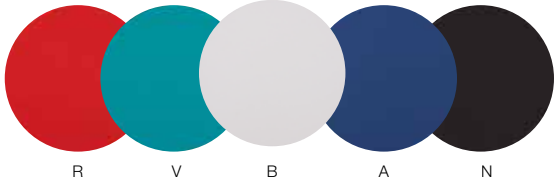

MOP 001
MOUSE PAD REDONDO

- Poliuretano
- ▮ 20 cm
- ⊕ 20 cm
- ℹ Serigrafía
- ⊞ A/B/N/R/V

MOP 002
MOUSE PAD RECTANGULAR

- Poliuretano
- ▮ 22x19 cm
- ⊕ 22x19 cm
- ℹ Serigrafía
- ⊞ A/B/N/R/V

MOP 004
MOUSE PAD BEAN

- Poliuretano
- ▮ 18.5x14.5 cm
- ⊕ 13x10 cm
- ℹ Serigrafía
- ⊞ A/B/N/R/V

MOP 006
MOUSE PAD CON GEL

- Plástico
- ▮ 21x25 cm
- ⊕ 14x19 cm
- ℹ Serigrafía
- ⊞ A/R

Incluye cojín para recargar la muñeca