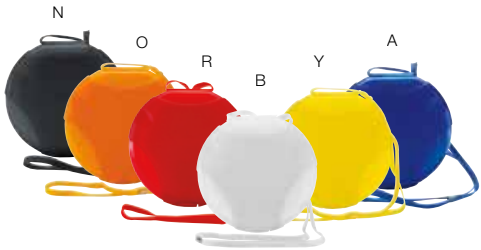

● Plástico

▮ 7.5x4 cm

⊕ 2.8x2 cm

▮ Serigrafía

● A/H

◇ Incluye baterías

Con audífonos y cordón. FM scanner.

**TS 002**  
PORTA CD PLÁSTICO COLGABLE